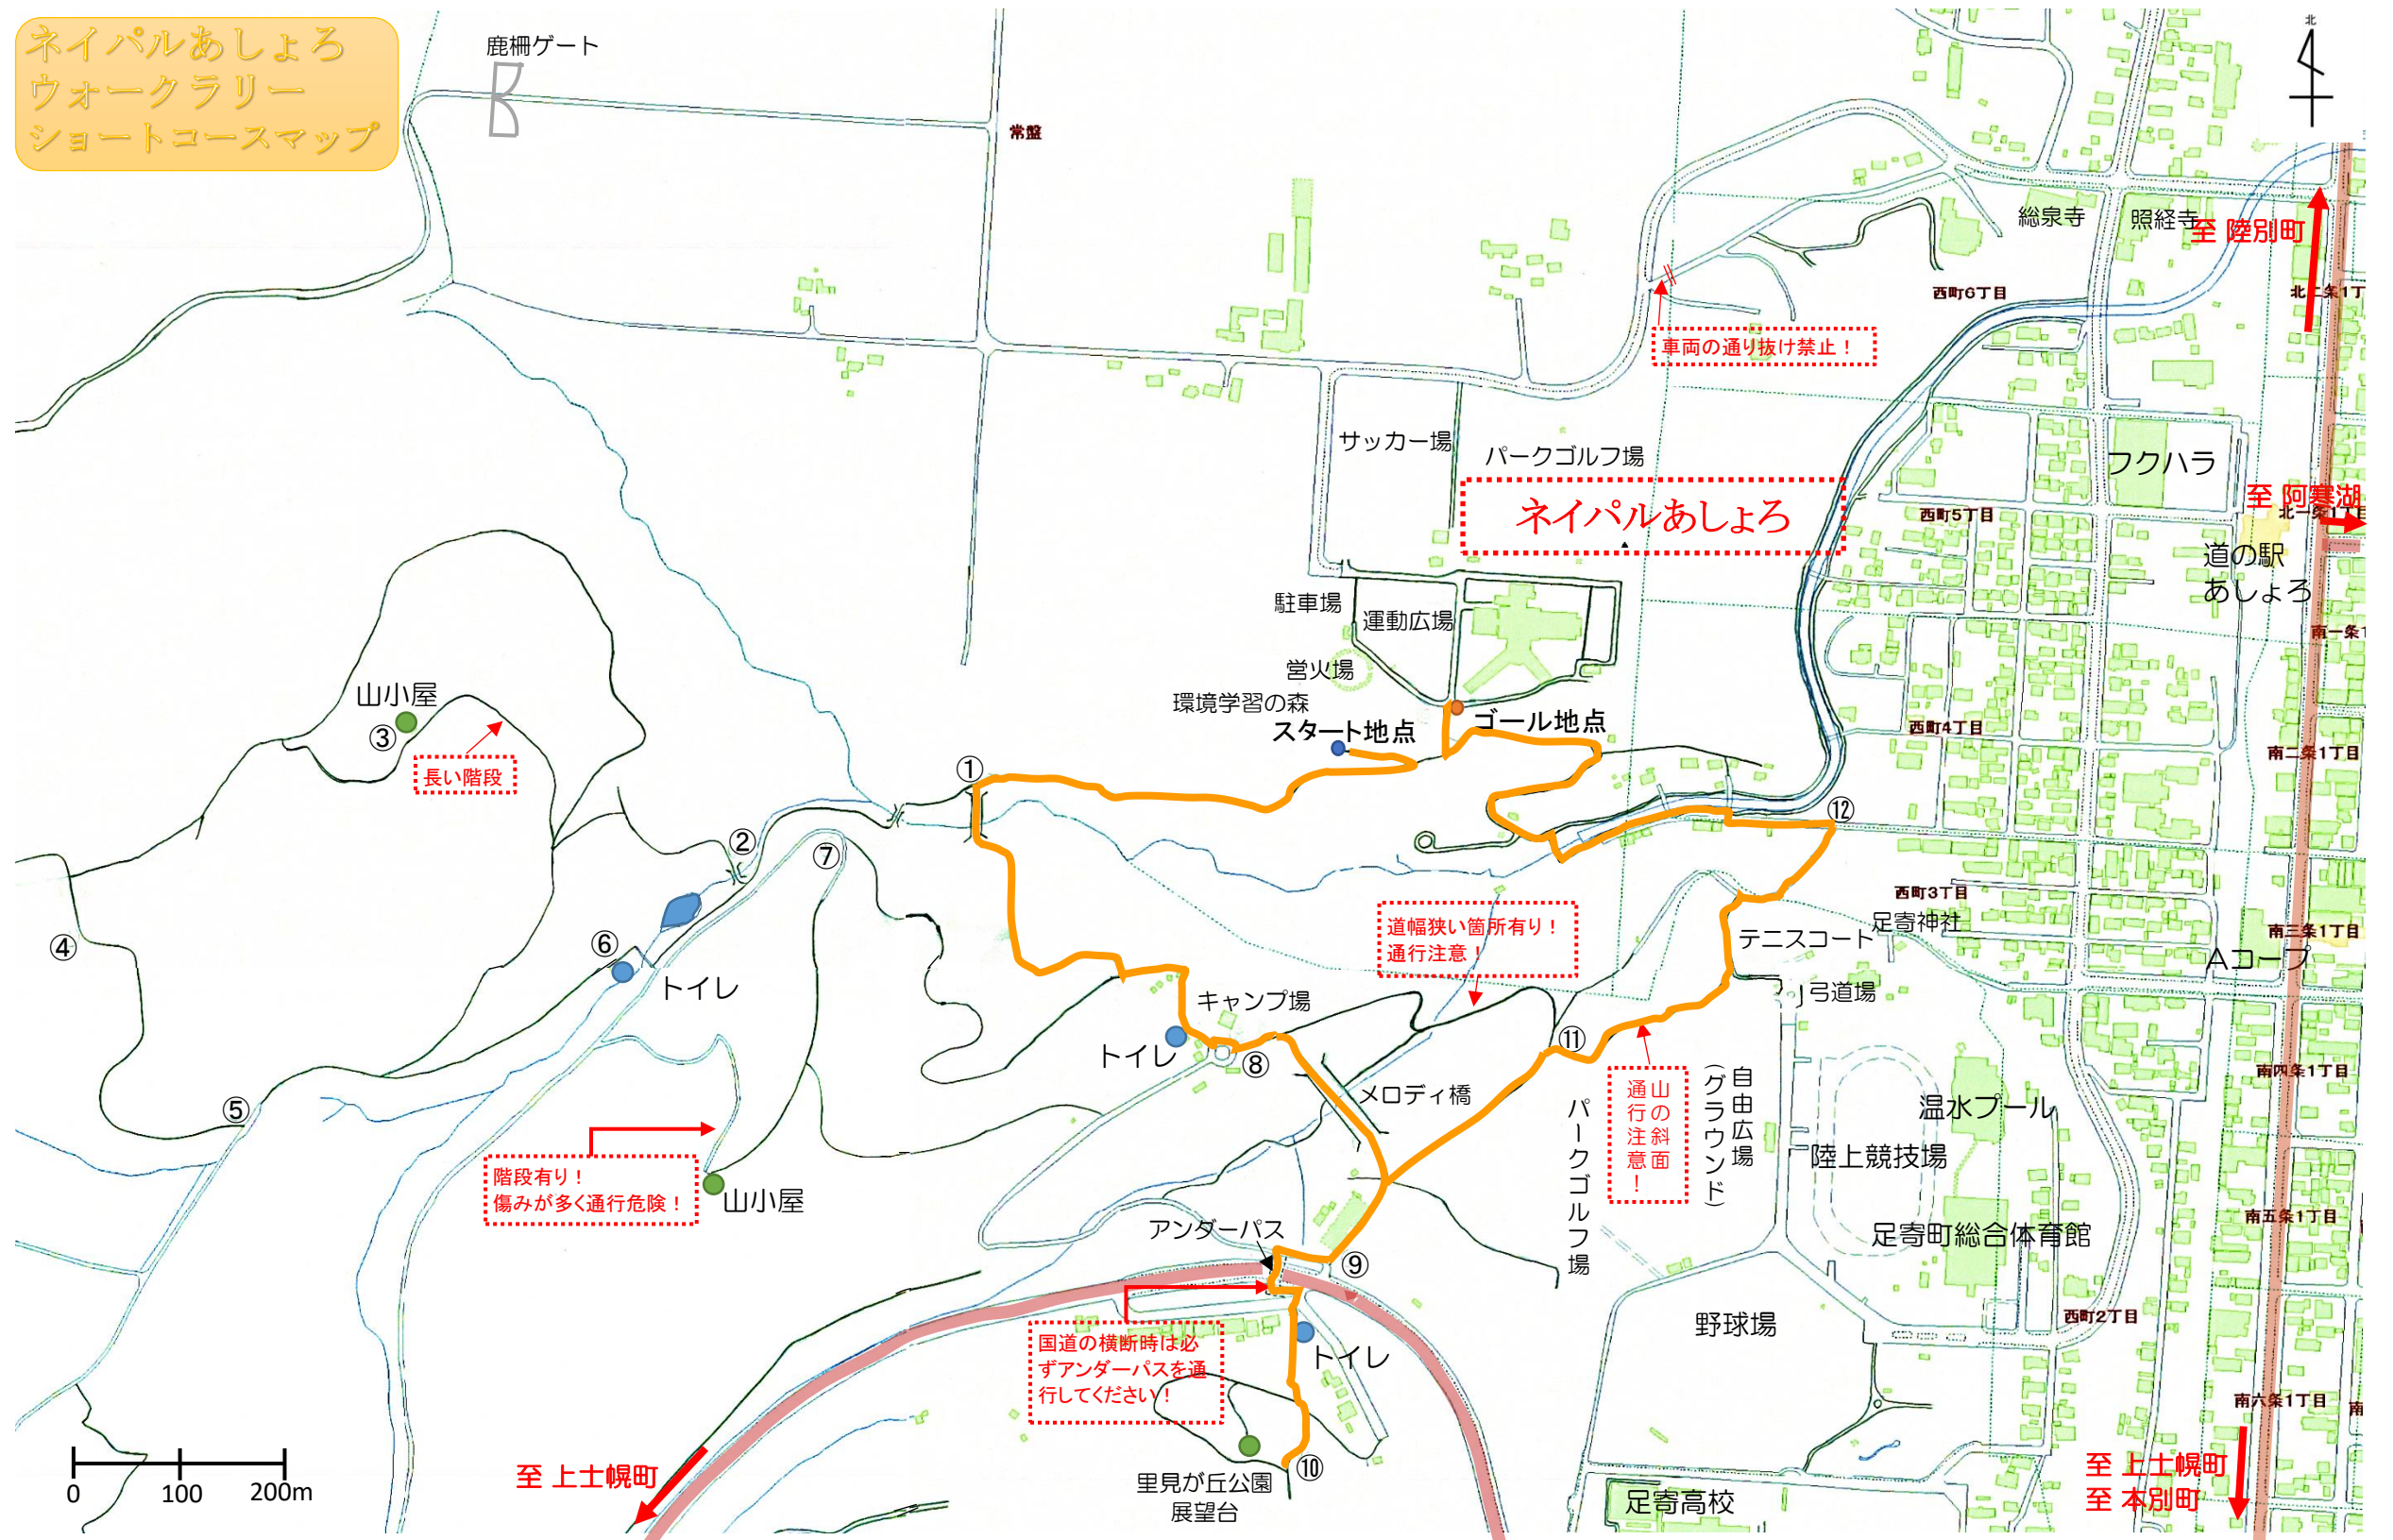

ネイパルあしよろ  
ウォークラリー  
ショートコースマップ

車両の通り抜け禁止!

ネイパルあしよろ

長い階段

階段有り!  
傷みが多く通行危険!

道幅狭い箇所有り!  
通行注意!

山の斜面!  
通行注意!

国道の横断時は必ずアンダーパスを通行してください!

至上土幌町

至上土幌町  
至本別町

至陸別町

至阿寒湖