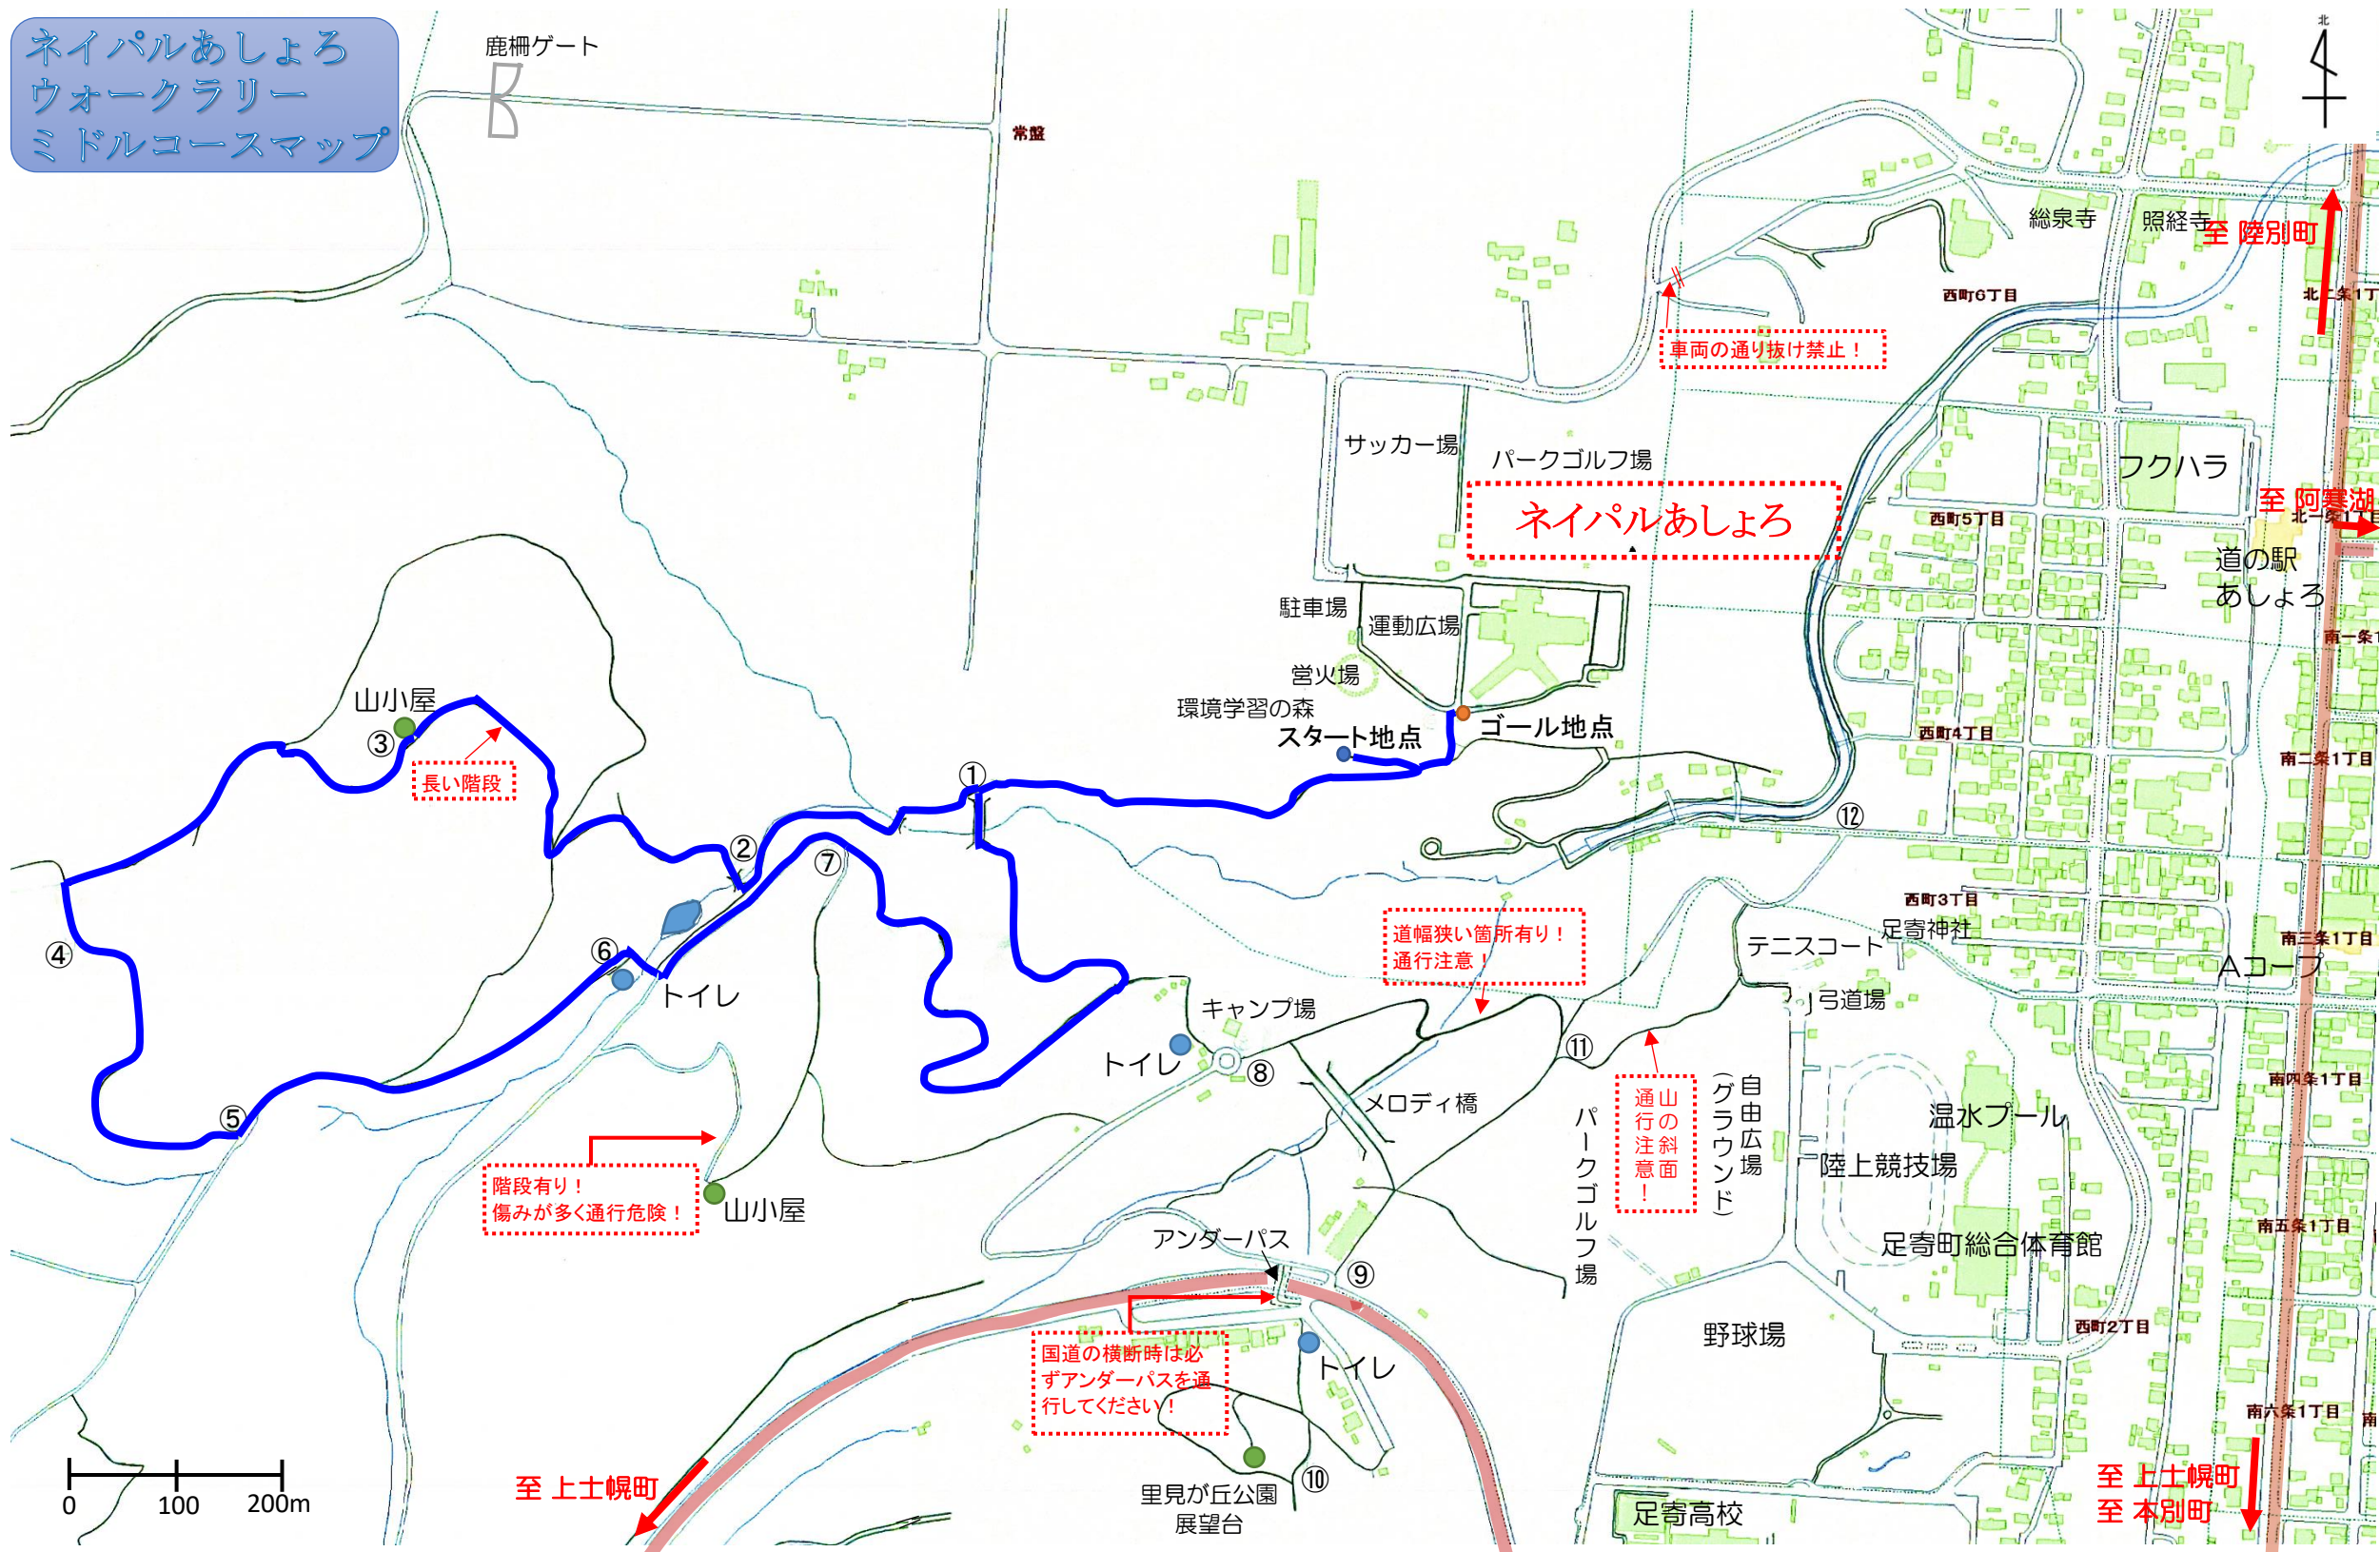

ネイパルあしよろ  
ウォークラリー  
ミドルコースマップ

車両の通り抜け禁止!

ネイパルあしよろ

道幅狭い箇所有り!  
通行注意!

山の斜面!  
通行注意!

長い階段

階段有り!  
傷みが多く通行危険!

国道の横断時は必ずアンダーパスを通行してください!

至上土幌町

至上土幌町  
至本別町

至陸別町

至阿寒湖