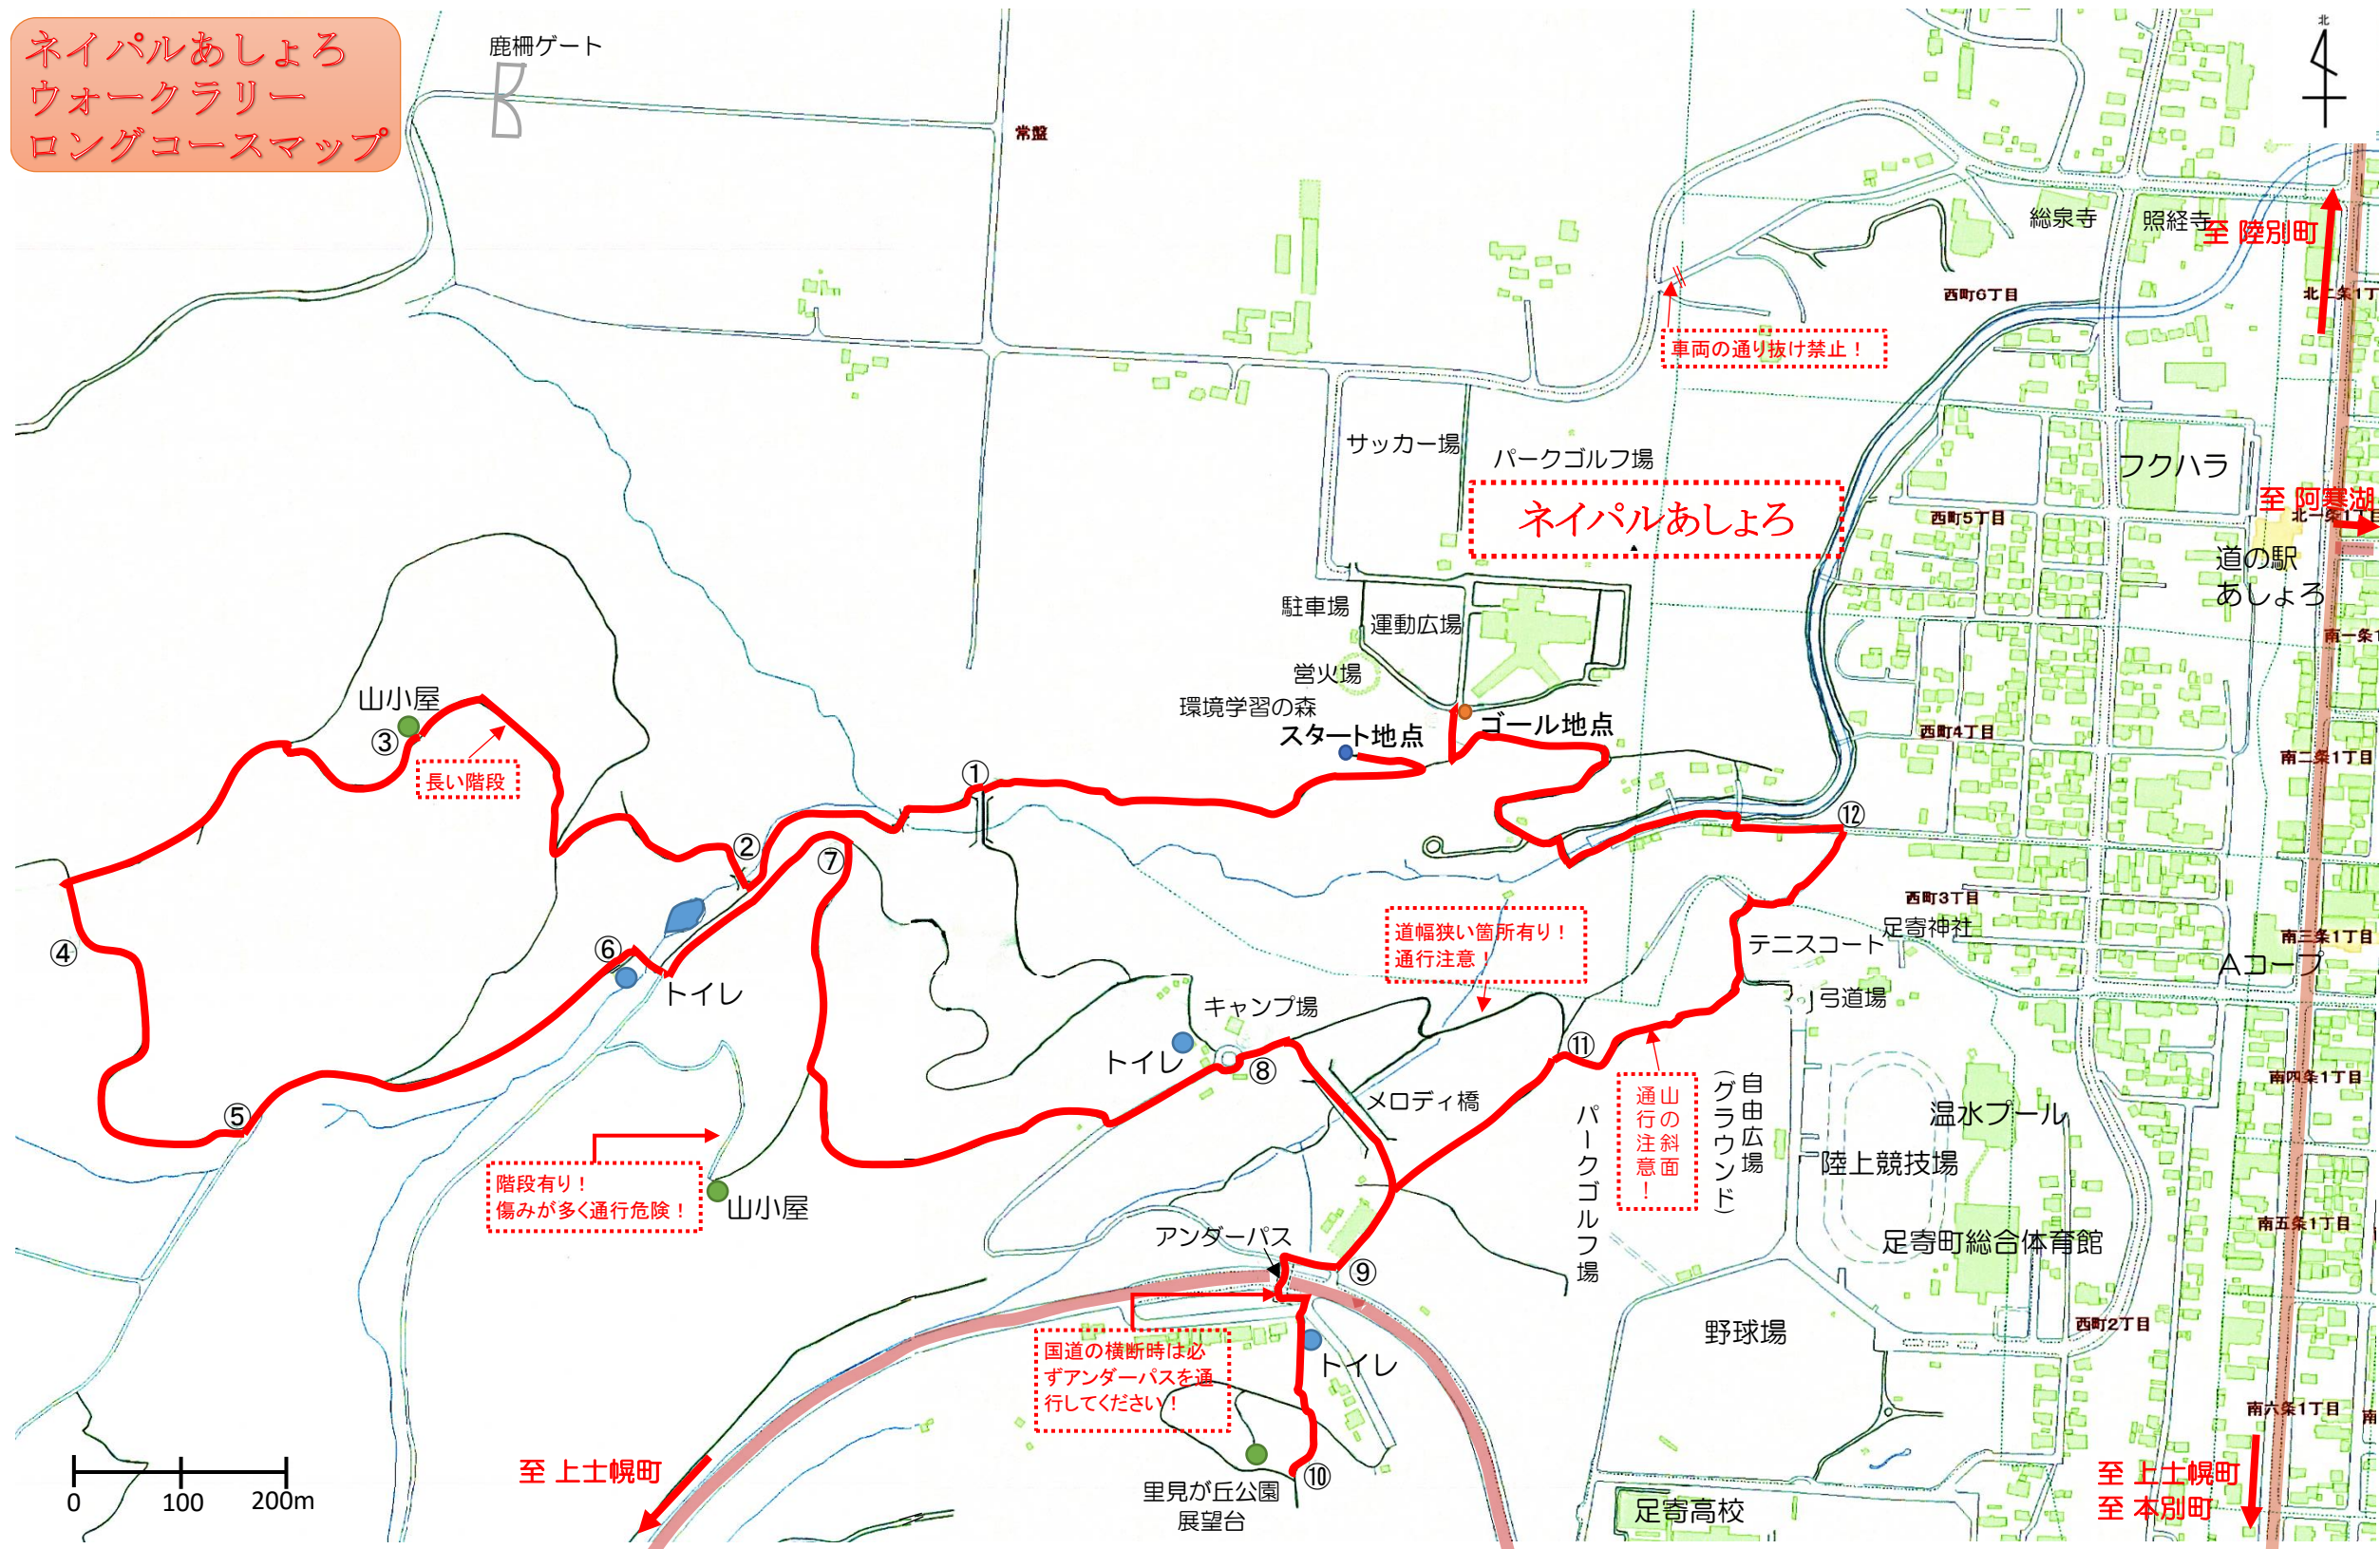

ネイパルあしよろ
ウォークラリー
ロングコースマップ

鹿柵ゲート

常盤

総泉寺

照経寺

至 陸別町

北二条1丁目

サッカー場

環境学習の森

スタート地点

ゴール地点

道の駅
あしよろ

南一栄1丁目

山小屋

③

長い階段

道幅狭い箇所有り!
通行注意!

テニスコート

弓道場

足寄神社

南二条1丁目

南三条1丁目

南四条1丁目

南五条1丁目

南六条1丁目

至上土幌町

里見が丘公園
展望台

⑩

至上土幌町
至 本別町